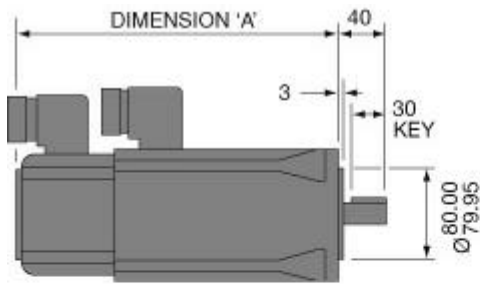

HJ 96 - Metric

FRAME	DIMENSION 'A'	
	NO BRAKE	WITH BRAKE
HJ96C6	218	258
HJ96G6	268	308