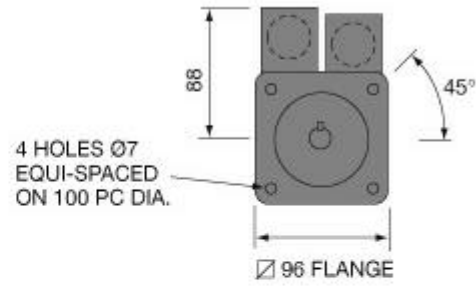

HJ 96 - Metric

FRAME	DIMENSION 'A'	
	NO BRAKE	WITH BRAKE
HJ96C6	218	258
HJ96G6	268	308