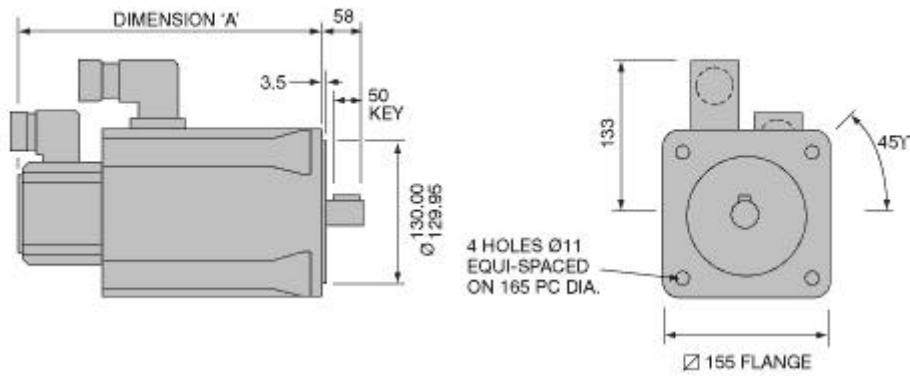

HJ 155

FRAME	DIMENSION 'A'	
	NO BRAKE	WITH BRAKE
HJ155A8	237	276
HJ155B8	259	303
HJT155D8	303	347
HJT155E8	325	369
HJT155G8	369	408