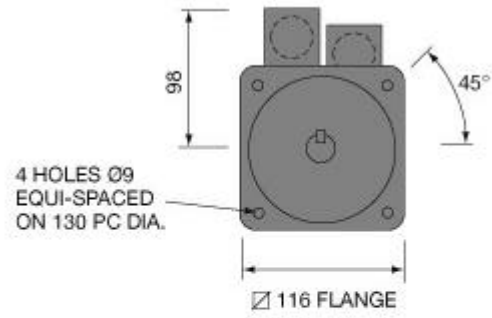

HJ 116 - Metric

FRAME	DIMENSION 'A'	
	NO BRAKE	WITH BRAKE
HJ116C6	221	257
HJ116E6	246	282
HJ116J6	296	332