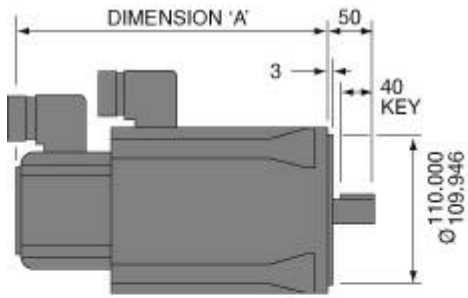

HJ 116 - Metric

FRAME	DIMENSION 'A'	
	NO BRAKE	WITH BRAKE
HJ116C6	221	257
HJ116E6	246	282
HJ116J6	296	332